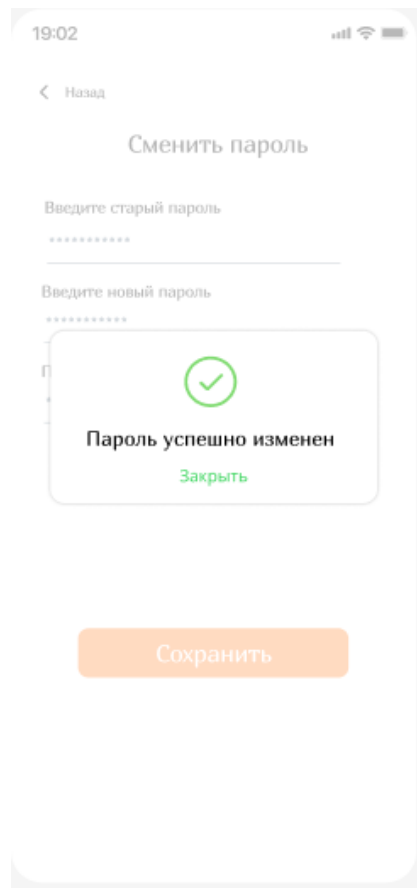

При нажатии на Ваши данные, есть возможность поменять телефон и почту.

Функция Ночной режим, дает возможность поменять вид приложения на темный.

Смена пароля

Для смены пароля, необходимо ввести старый пароль в поле «Введите старый пароль», новый пароль в поле «В поле новый пароль» и «Подтвердите пароль» для завершения нажмите кнопку «Сохранить»

19:02

Назад

Сменить пароль

Введите старый пароль

Введите новый пароль

Подтвердите новый пароль

Сохранить

При успешном сохранении выйдет информация о смене пароля.

Восстановление пароля

Для восстановления пароля, необходимо нажать на кнопку «Я не помню пароль»

Напишите почту, которая привязана в приложении EBILIM и нажмите на кнопку «Получить код»

На почту придет код восстановления, введите данный код и установите новый пароль, далее подтвердите. Для завершения нажмите на кнопку «Сохранить»