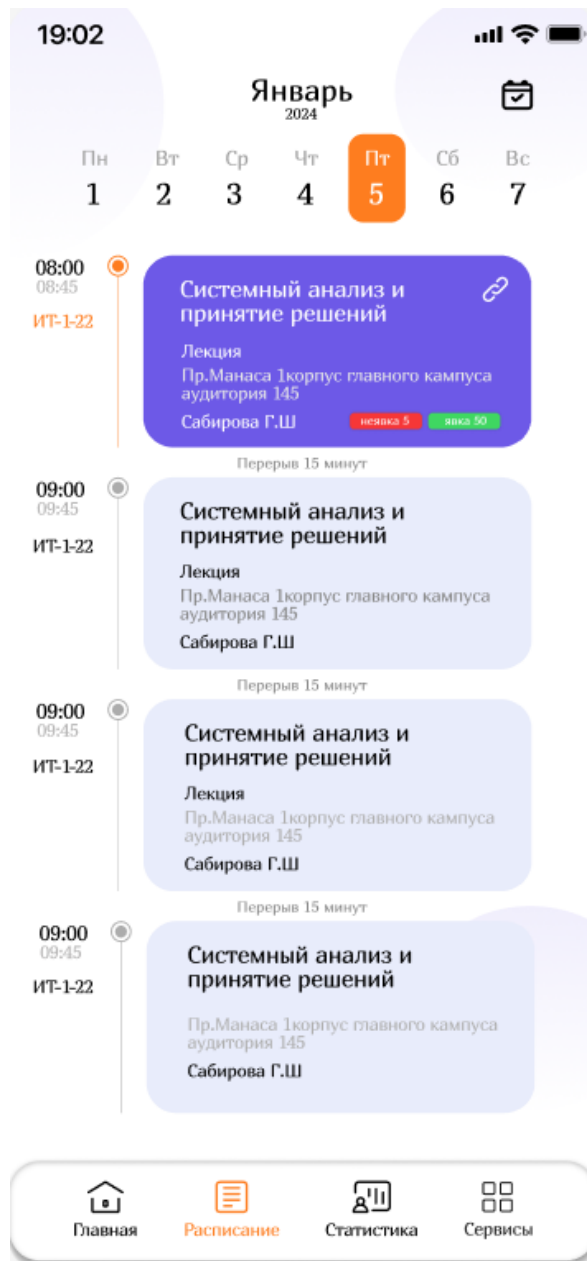

Данная иконка дает возможность перейти на страницу, есть возможность привязать тему занятий.