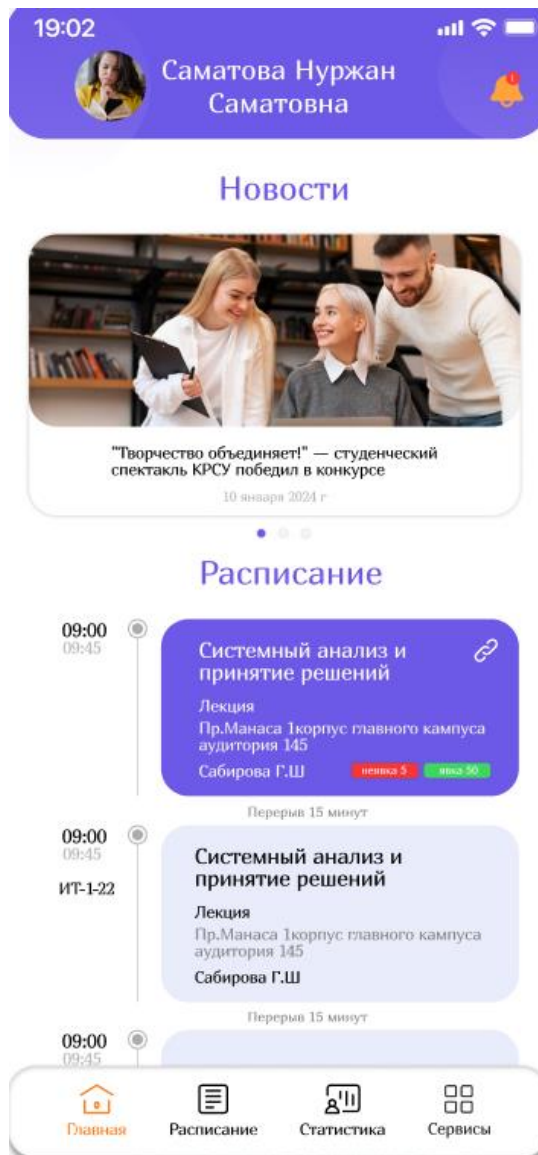

Введите название вашего учебного заведения в поле "Поиск учебного заведения".

Авторизация:

Введите предоставленные администрацией вашего учебного заведения логин и пароль.

Выберите язык, на котором желаете использовать приложение.

Нажмите на кнопку "Принять", чтобы подтвердить свое согласие.

Поиск учебного заведения

Логин

Пароль

Выберите язык

Кыргызский		
Русский		<input checked="" type="checkbox"/>
Английский		

Нажимаю Условия

Войти

При входе на первую страницу преподавателю предоставляется общая информация, включающая в себя расписание дня, количество студентов присутствующих и отсутствующих. На этой же странице размещены актуальные новости. Для удобства пользователя также доступна иконка уведомлений.