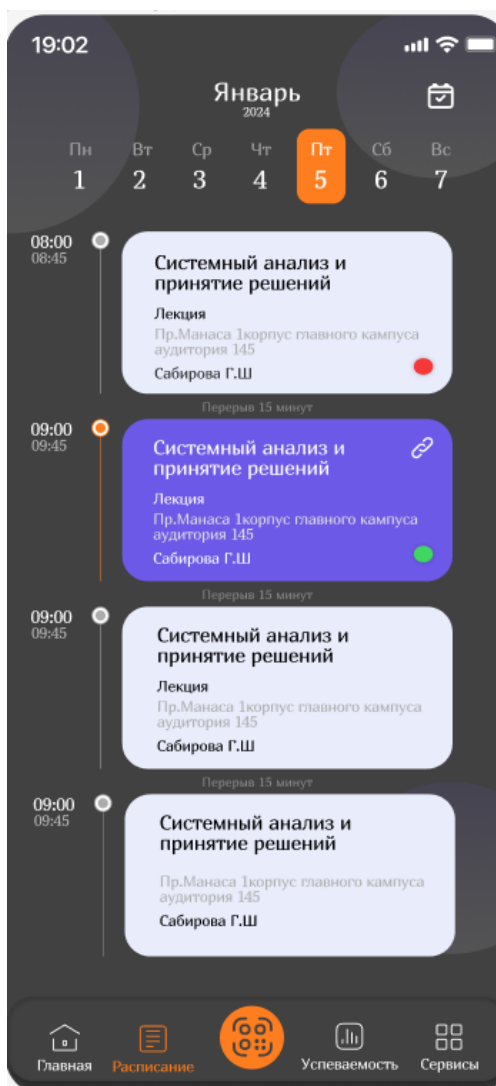

При выборе предмета отобразятся группы, зарегистрированные на этот предмет.

При выборе группы выйдет список студентов выбранной группы, с количеством общей статистики посещаемости и индивидуально каждого студента.

При нажатии на Ваши данные, есть возможность поменять телефон и почту.

Функция Ночной режим, дает возможность поменять вид приложения на темный.

Смена пароля

Для смены пароля, необходимо ввести старый пароль в поле «Введите старый пароль», новый пароль в поле «В поле новый пароль» и «Подтвердите пароль» для завершения нажмите кнопку «Сохранить»