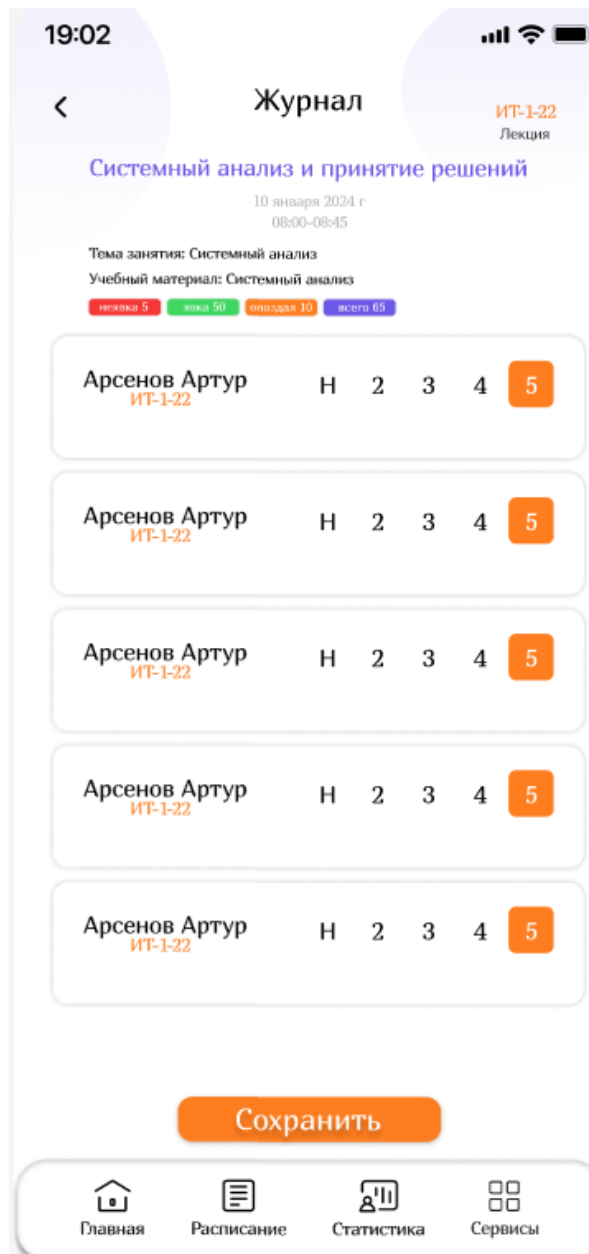

Поставлена 5 января, Пт
5 База данных
Экзамен <http://studentekzamen123>

[Посмотреть все](#)

Поставлена 5 января, Пт
5 База данных
Экзамен 

Уведомления, отображенные с указанной иконкой, дают возможность перехода на другую программу.

Новости

Функционал новостей предоставляет возможность просмотра слайдом: при нажатии на каждую новость открывается детальная информация.

Расписание

Доступ к расписанию доступен по кнопке внизу «Расписание». В окне доступны информации о предмете, преподавателе, аудитории и времени, о количестве присутствующих и отсутствующих студентов. Так же доступны расписания по предыдущим и следующим датам, в случае отсутствия расписания на указанные даты в окне будет отображено сообщение "Нет расписания". Предметы, которые идут в данный момент, помечены фиолетовым цветом.

Данная иконка  дает возможность перейти на страницу, есть возможность привязать тему занятий.

Далее необходимо привязать учебный материал.

При нажатии на "Журнал", преподавателю доступно выставление отметок и оценок. После необходимо "Сохранить".