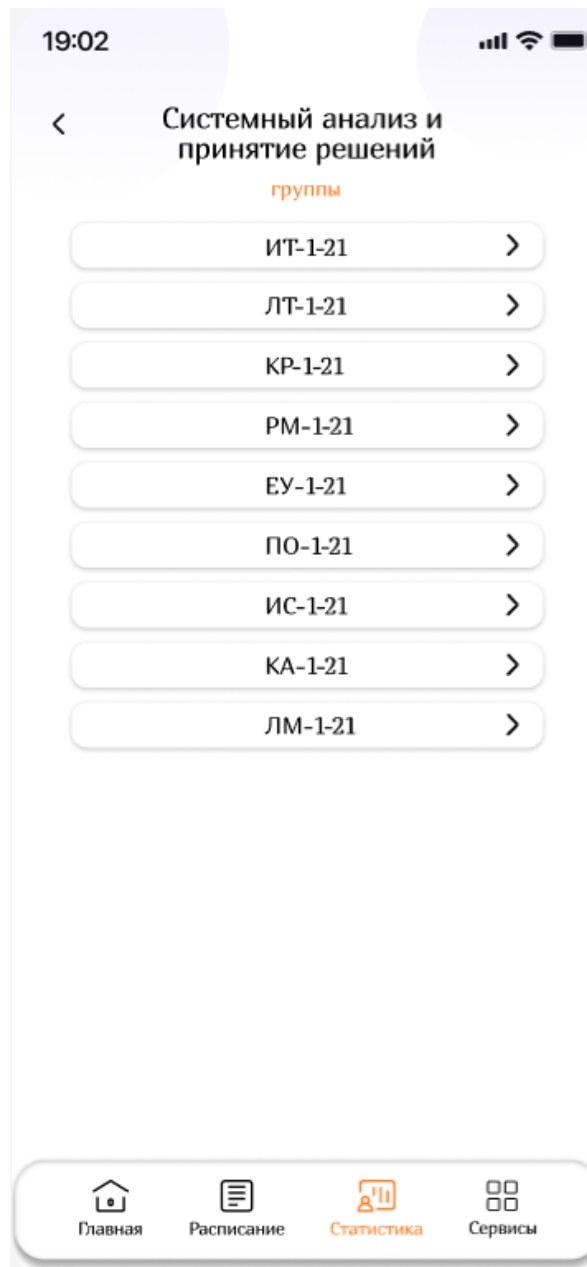

Статистика посещаемости

Доступ к просмотру статистики посещаемости доступен по кнопке внизу «Статистика». При выборе определенной сессии отображаются предметы данной сессии, которые были зарегистрированы преподавателю.

19:02

Учебный год 2023-2024

зимняя сессия 2023-2024

летняя сессия 2023-2024

Главная

Расписание

Статистика

Сервисы

При выборе предмета отобразятся группы, зарегистрированные на этот предмет.

При выборе группы выйдет список студентов выбранной группы, с количеством общей статистики посещаемости и индивидуально каждого студента.